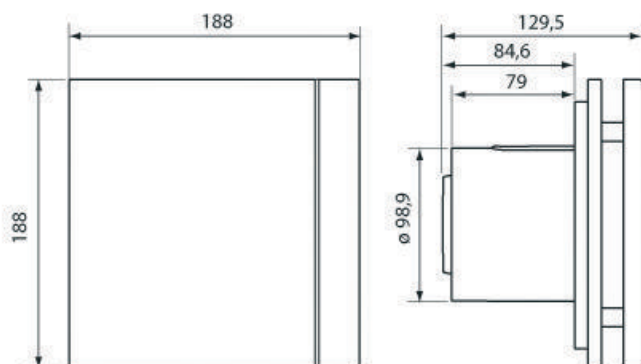

TECHNISCHE DATEN

Modell	Leistungs- aufnahme	Spannung/ Frequenz	Strom- aufnahme	Volumen- strom	Max. zulässige Fördermittel- temperatur	Schalldruck- pegel in 3 m*	Gewicht
SILENT-100 Design	W	(V ~ Hz)	A	m ³ /h	°C	dB(A)	kg
	8	230/50	0,07	80	40	26,5	0,65

ABMESSUNGEN in mm

KENNLINIE