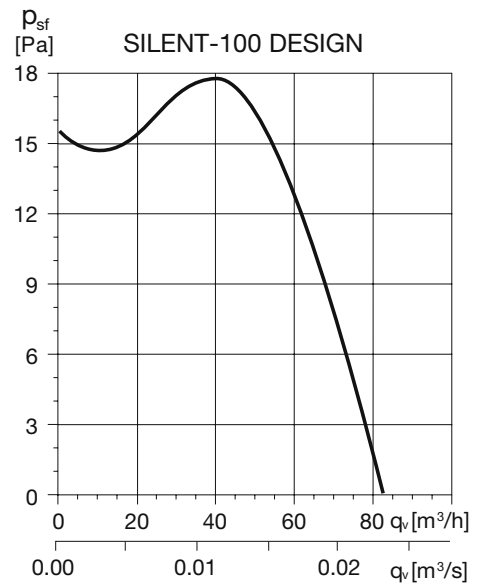

■ **Kennlinien**