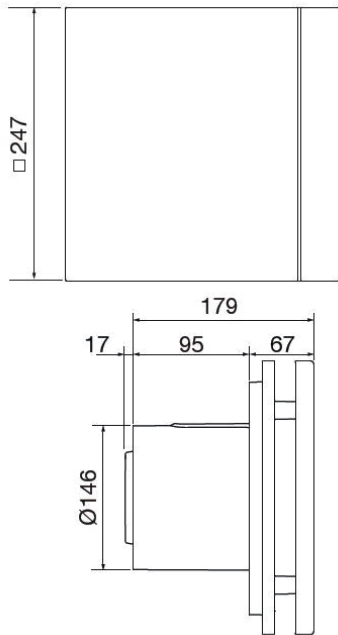

■ **Abmessungen [mm]**