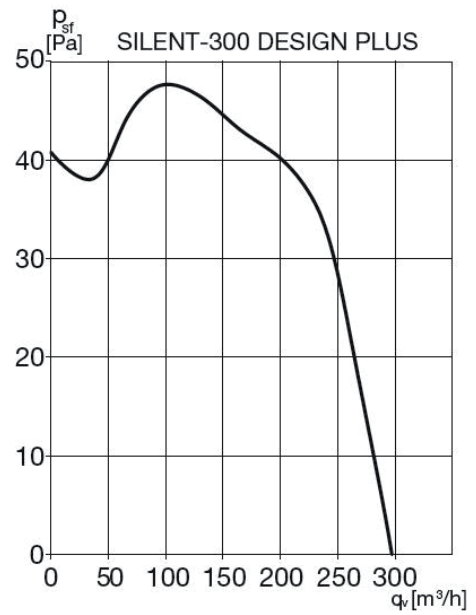

■ **Kennlinien**