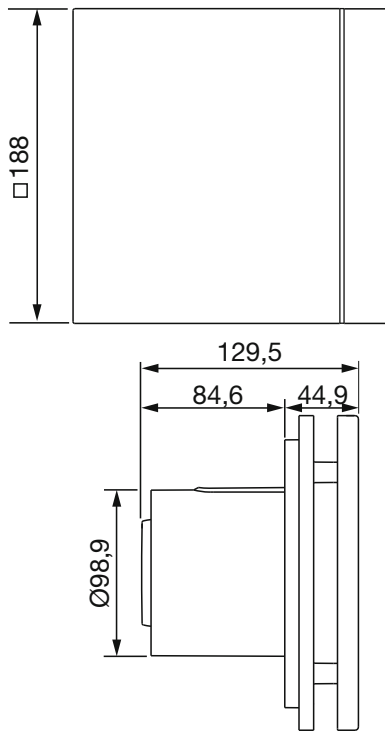

■ **Abmessungen [mm]**