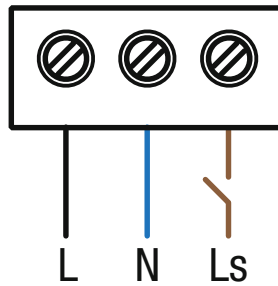

■ **Abmessungen [mm]**

■ **Kennlinien**

■ **Anschlussschaltbild**

Modell CZ

Modelle CRZ /CHZ

Zubehör			
Lüftungsgitter für Außenabschluss	Verschlussklappe für Außenabschluss, weiß	Wandhülse NW 150	Nachlaufrelais
Seite 429	Seite 432	Seite 438	Seite 404
LG-150	PER-150	TWH-150	ZR-7
LG-150	PER-150	TWH-150	-
LG-150	PER-150	TWH-150	-
LG-150	PER-150	TWH-150	ZR-7
LG-150	PER-150	TWH-150	-
LG-150	PER-150	TWH-150	-